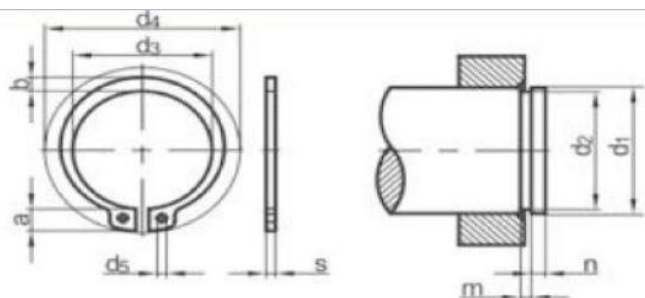

USKOČNIK VANJSKI – DIN 471 – DIMENZIJE

d1 (mm)	d2 (mm)	d3 (mm)	d4 (mm)	s (mm)
3	2,8	2,7	7	0,4
4	3,8	3,7	8,6	0,4
5	4,8	4,7	10,3	0,6
6	5,7	5,6	11,7	0,7
7	6,7	6,5	13,5	0,8
8	7,6	7,4	14,7	0,8
9	8,6	8,4	16	1
10	9,6	9,3	17	1
11	10,5	10,2	18	1
12	11,5	11	19	1
13	12,4	11,9	20,2	1
14	13,4	12,9	21,4	1
15	14,3	13,8	22,6	1
16	15,2	14,7	23,8	1
17	16,2	15,7	25	1
18	17	16,5	26,2	1,2
19	18,1	17,5	27,2	1,2
20	19	18,5	28,4	1,2
21	20	19,5	29,6	1,2
22	21	20,5	30,8	1,2
24	22,9	22,2	33,2	1,2
25	23,9	23,2	34,2	1,2
26	24,9	24,2	35,5	1,2
28	26,6	25,9	37,9	1,5
29	27,6	26,9	39,1	1,5
30	28,6	27,9	40,5	1,5
32	30,3	29,6	43	1,5
34	32,3	31,5	45,4	1,5
35	33	32,2	46,8	1,5
36	34	33,2	47,8	1,75
38	36	35,2	50,2	1,75

d1 (mm)	d2 (mm)	d3 (mm)	d4 (mm)	s (mm)
40	37,5	36,5	52,6	1,75
42	39,5	38,5	55,7	1,75
45	42,5	41,5	59,1	1,75
48	43,5	44,5	62,5	1,75
50	47	45,8	64,5	2
52	49	47,8	66,7	2
55	52	50,8	70,2	2
56	53	51,8	71,6	2
58	55	53,8	73,6	2
60	57	55,8	75,6	2
62	59	57,8	77,8	2
63	60	58,8	79	2
65	62	60,8	81,4	2,5
68	65	63,5	84,8	2,5
70	67	65,5	87	2,5
72	69	67,5	89,2	2,5
75	72	70,5	92,7	2,5
78	75	73,5	96,1	2,5
80	76,5	74,5	98,1	2,5
82	78,5	76,5	100,3	2,5
85	81,5	79,5	103,3	3
88	84,5	82,5	106,5	3
90	86,5	84,5	108,5	3
95	91,5	89,5	114,8	3
100	96,5	94,5	120,2	3
105	101	98	125,8	4
110	106	103	131,2	4
115	111	108	137,3	4
120	116	113	143,1	4
125	121	118	149	4

- Ostale dimenzije na upit*